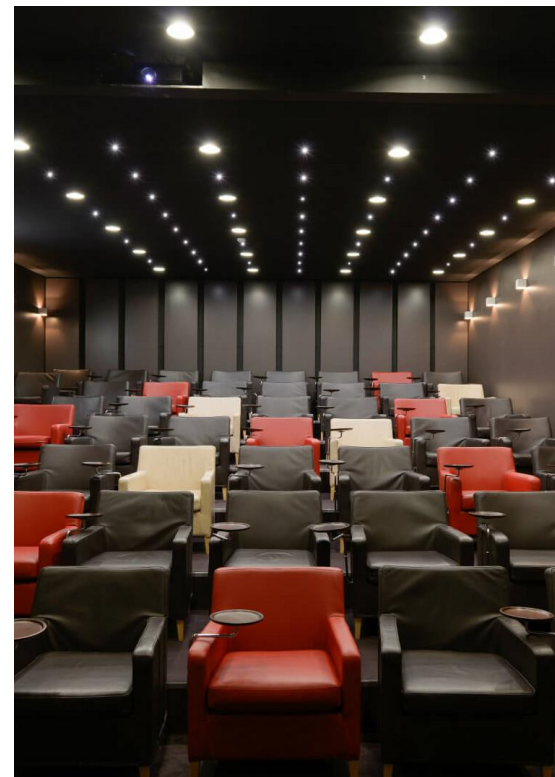

inspira[®]
Liberdade
Boutique
Hotel

I inspira Immersive
Boutique Hotels

Pacotes de Reuniões

2022

PACOTE EXECUTIVE

Meio Dia

Mínimo 20 pessoas

- Aluguer de sala de reunião
- Coffee Break Manhã ou Coffee Break Tarde (Café, Seleção de Chás, Leite, Sumo de Laranja, Bolo de Cenoura, Bolo de Iogurte, Muffins e Fruta Laminada)
- Almoço (Menu Buffet do Chef + 1 bebida por pessoa)
- Sistema de Projeção, WIFI, Sistema de Som Bose, Blocos de Notas e Canetas, Água Inspira

€60 POR PESSOA

PACOTE ENERGYZE

Dia Inteiro

Mínimo 20 pessoas

- Aluguer de Sala de Reunião
- Welcome Coffee (Café, Seleção de Chás, Leite, Sumo de Laranja)
- Coffee Break Manhã (Café, Seleção de Chás, Leite, Sumo de Laranja, Bolo de Chocolate sem Glúten, Bolo de Laranja, Sandwich em pão de sementes, agrião, queijo fresco e pesto, Verrine de Fruta e Scones e Passas)
- Almoço (Menu Buffet Alfama + S. Bebidas Deluxe)
- Coffee Break Tarde (Café, Seleção de Chás, Leite, Sumo de Laranja, Quiche de Legumes, Sandwich de fiambre e queijo, Maçãs Granny Smith, Verrine, logurte, Compota e Scones)
- Sistema de Projeção, WIFI, Sistema de Som Bose, Blocos de Notas e Canetas, Água Inspira

€70 POR PESSOA

Reservas e informações: events@inspirahotels.com

PACOTE PREMIUM

Meio Dia

Mínimo 20 pessoas

- Aluguer de Sala de Reunião
- Welcome Coffee (Café, Seleção de Chás, Leite, Sumo de Laranja)
- Coffee Break Manhã ou Coffee Break Tarde (Café, Seleção de Chás, Leite, Sumo de Laranja, Bagles de Salmão, Croissant de queijo e fiambre, Shot de Ananás, Sementes de Papoioia, Pasteis de Nata, Espetada de Fruta, Sandwich de tomate e queijo mozarella, pesto e rúcula)
- Almoço (Menu Buffet Marquês Pombal + 1 bebida por pessoa)
- Sistema de Projeção, WIFI, Sistema de Som Bose, Blocos de Notas e Canetas, Água Inspira